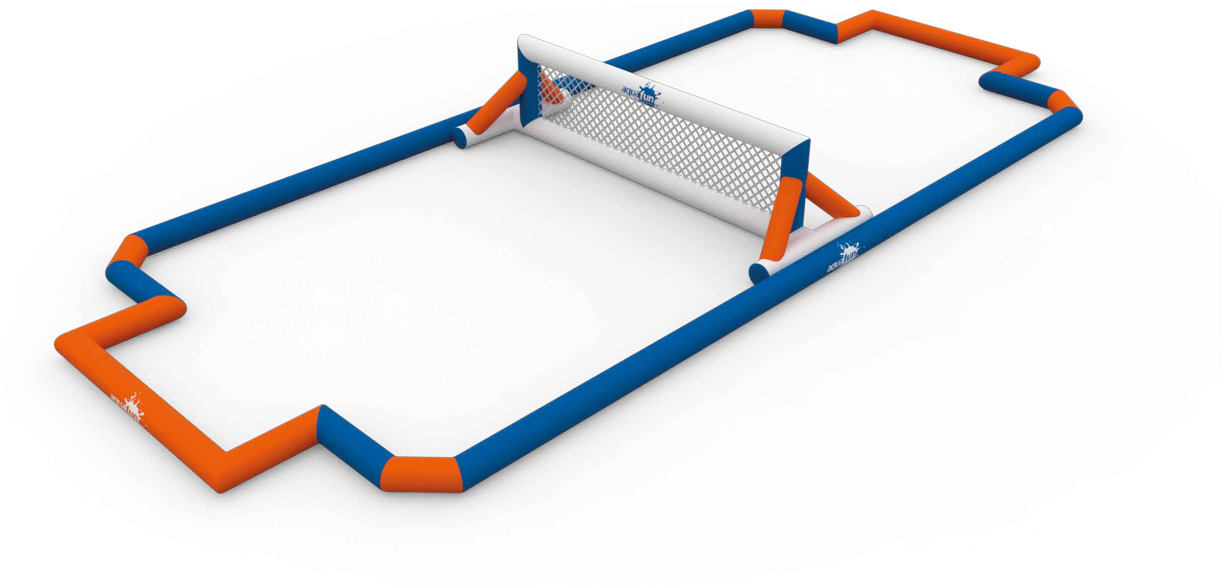

# MULTI SPORT VOLLEYBALL

v2.1 – October 30<sup>th</sup> 2018

Volleyball  
AFP-SE-VB **1**  
540 x 200 x 140 cm  
10,8 m<sup>2</sup>  
 26 kg / 0,08 m<sup>3</sup>  
50 x 40 x 40 cm

Volleyball S  
AFP-SE-VB/S **1**  
452 x 200 x 120 cm  
9,0 m<sup>2</sup>  
 19 kg / 0,08 m<sup>3</sup>  
50 x 40 x 40 cm

Frame  
AFP-SE-SF **1**  
1400 x 600 x 30 cm  
84 m<sup>2</sup>  
 47 kg / 0,08 m<sup>3</sup>  
50 x 40 x 40 cm

Frame S  
AFP-SE-SF/S **1**  
1000 x 500 x 24 cm  
50 m<sup>2</sup>  
 28 kg / 0,06 m<sup>3</sup>  
40 x 40 x 40 cm