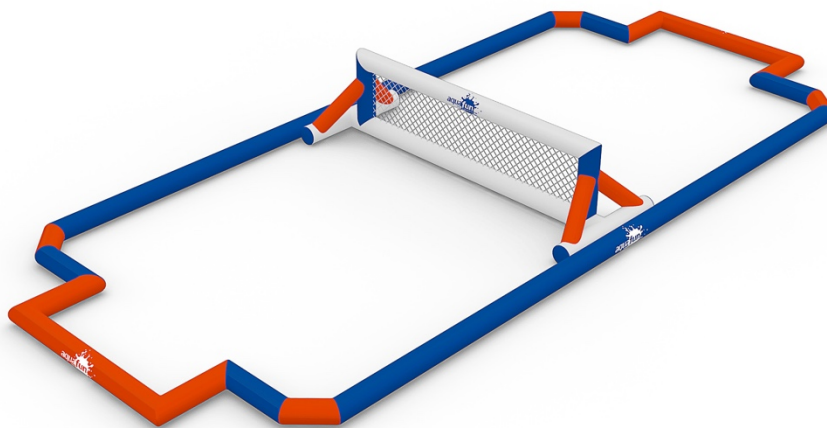

DATENBLATT
MULTI SPORT

VOLLEYBALL

Volleyball
AFP-SE-VB
540 x 200 x 140 cm
10,8 m²
 26 kg / 0,08 m³
50 x 40 x 40 cm

Volleyball S
AFP-SE-VB/S
452 x 200 x 120 cm
9,0 m²
 19 kg / 0,08 m³
50 x 40 x 40 cm

Frame
AFP-SE-SF
1400 x 600 x 30 cm
84 m²
 47 kg / 0,08 m³
50 x 40 x 40 cm

Frame S
AFP-SE-SF/S
1000 x 500 x 24 cm
50 m²
 28 kg / 0,06 m³
40 x 40 x 40 cm

aquafun Produkte sind
TÜV-zertifiziert.

Eingepackt
Änderungen vorbehalten.