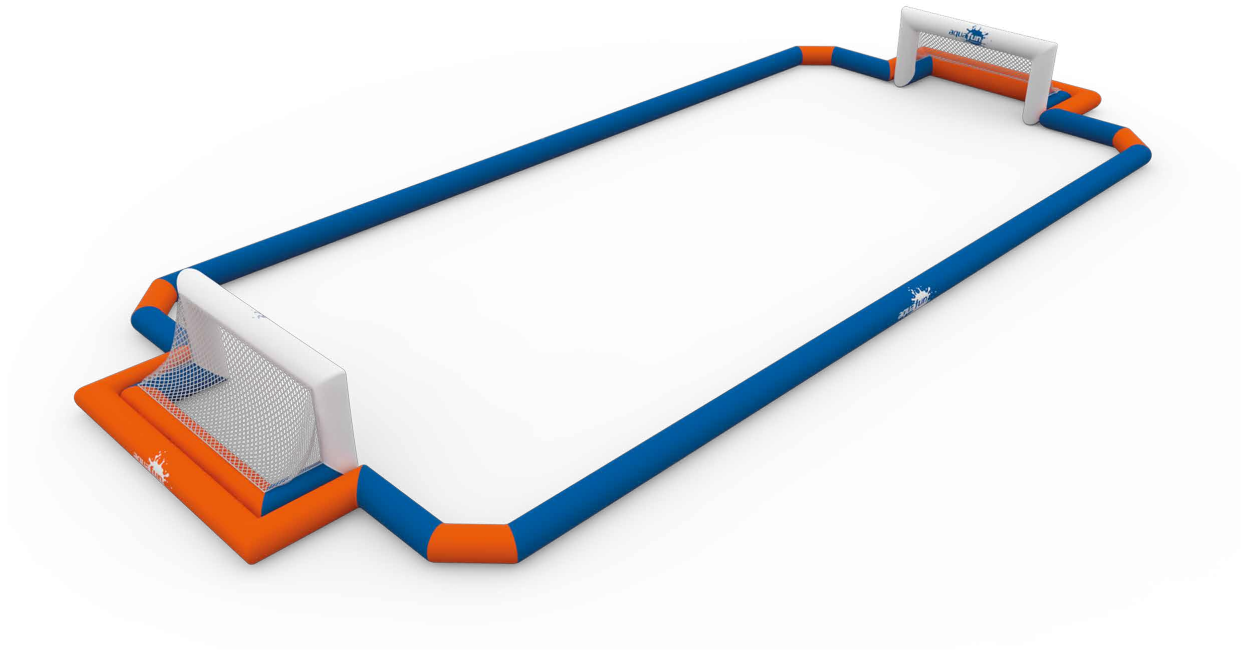

# MULTI SPORT WATERPOLO

v2.1 – October 30<sup>th</sup> 2018

**Waterpolo**  
AFP-SE-PG  
250 x 100 x 120 cm  
2,5 m<sup>2</sup>  
13 kg / 0,08 m<sup>3</sup>  
50 x 40 x 40 cm

2

**Waterpolo S**  
AFP-SE-PG/S  
200 x 100 x 200 cm  
2,0 m<sup>2</sup>  
10 kg / 0,05 m<sup>3</sup>  
50 x 30 x 30 cm

2

**Frame**  
AFP-SE-SF  
1400 x 600 x 30 cm  
84 m<sup>2</sup>  
47 kg / 0,08 m<sup>3</sup>  
50 x 40 x 40 cm

1

**Frame S**  
AFP-SE-SF/S  
1000 x 500 x 24 cm  
50 m<sup>2</sup>  
28 kg / 0,06 m<sup>3</sup>  
40 x 40 x 40 cm